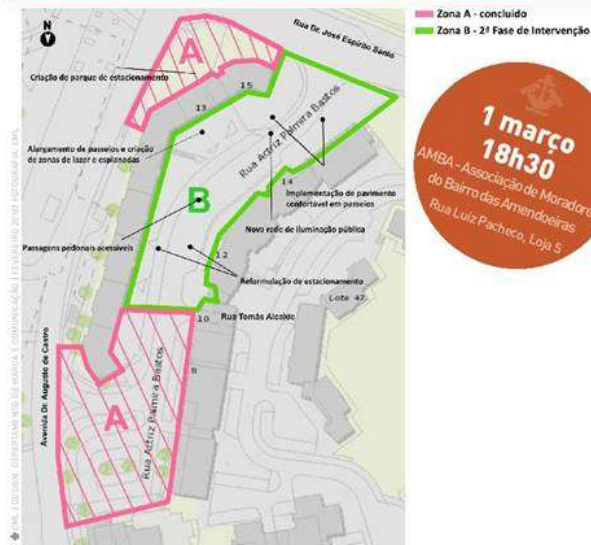

VENHA
CONHECER
O QUE
VAI MUDAR na

UMA
PRAÇA
em cada
BAIRRO

RUA ACTRIZ PALMIRA BASTOS

2ª FASE

1 março
18h30
AMBA - Associação de Moradores
do Bairro das Amendoeiras
Rua Luiz Pacheco, Loja 5

CONVITE

A Câmara Municipal de Lisboa através das Juntas de Freguesia está a promover a participação no Programa

Uma Praça em cada Bairro

intervenção em espaço público.

Com o objetivo de dar seguimento à requalificação da **Rua Actriz Palmira Bastos**, a Câmara Municipal de Lisboa pretende **apresentar a 2ª fase da intervenção e auscultar a população.**

SESSÃO PRESENCIAL

1 de março | 18h30

AMBA - Associação de Moradores do Bairro das Amendoeiras

Rua Luiz Pacheco, loja 5 - Lisboa