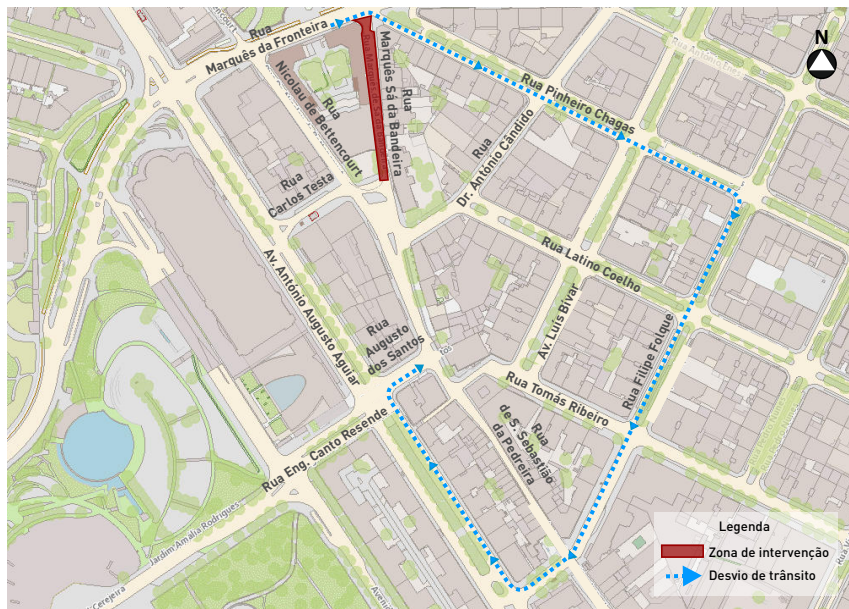

## | LG. DE S. SEBASTIÃO DA PEDREIRA |

No âmbito dos trabalhos de reabilitação do Largo de S. Sebastião da Pedreira, a cargo da SRU – Sociedade de Reabilitação Urbana, a Câmara Municipal de Lisboa e a Junta de Freguesia Avenidas Novas informam que a partir do dia **27 de novembro** a **Rua Marquês Sá da Bandeira**, no troço entre a Rua Marquês da Fronteira e o Largo de S. Sebastião, **ficará cortada à circulação rodoviária**. O acesso ao Largo de S. Sebastião será efetuado através da Rua Pinheiro Chagas, Rua Filipe Folque e Av. António Augusto Aguiar.

A Rua Dr. António Cândido não permite o acesso ao Largo de S. Sebastião.

**Prazo previsto de execução:** 3 meses

**+INFORMAÇÕES:** [lisboa.pt](http://lisboa.pt)

 tel: 21 358 85 15

 [dmm.dipm@cm-lisboa.pt](mailto:dmm.dipm@cm-lisboa.pt)