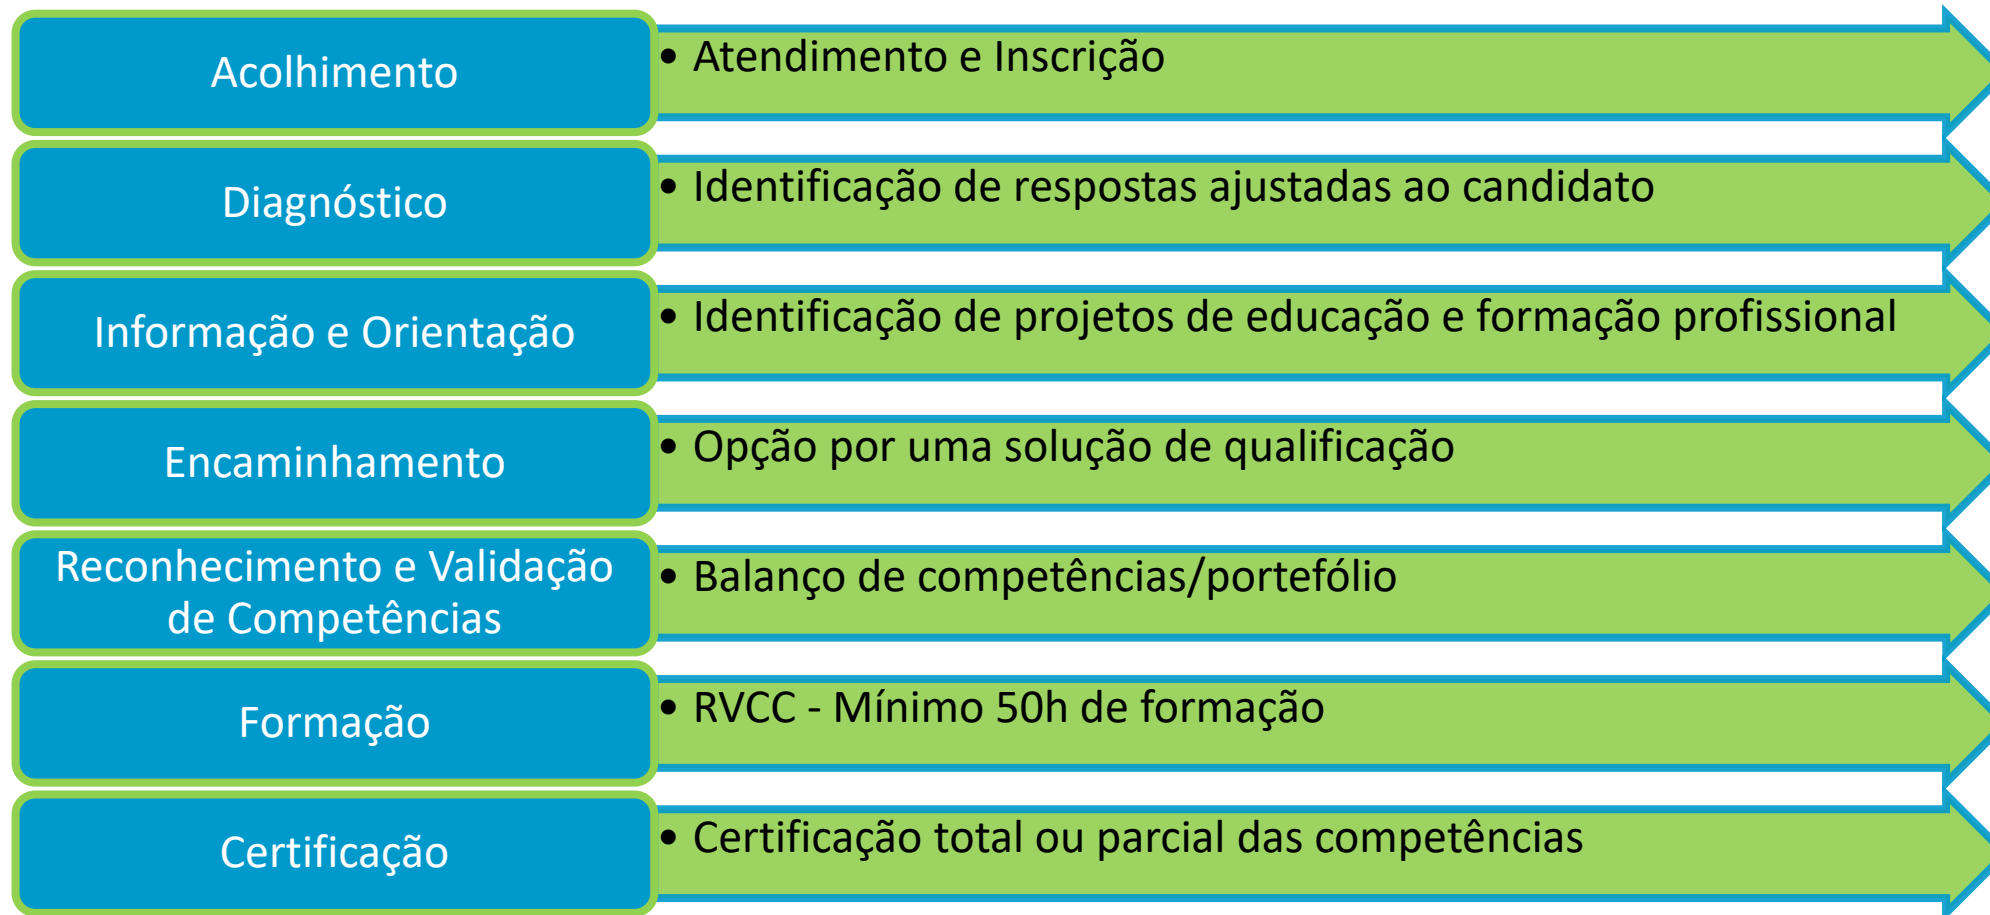

Vocacionado para a
qualificação de adultos

Aprendizagem ao
longo da vida

Certificação Escolar
e/ou Profissional

PROGRAMA QUALIFICA – A QUEM SE DESTINA?

PROGRAMA QUALIFICA – OBJETIVOS

PROGRAMA QUALIFICA – ETAPAS

MODALIDADES DE EDUCAÇÃO E FORMAÇÃO

Processos de Reconhecimento, Validação e Certificação de Competências (RVCC)

Programas de Formação em Competências Básicas (FCB)

Cursos de Educação e Formação de Adultos (EFA)

RVCC Profissional

- Reconhecer, validar e certificar os conhecimentos e as competências profissionais resultantes da experiência adquirida

CQ-ECL – ÁREAS DE CERTIFICAÇÃO

PASSAPORTE QUALIFICA – O QUE É?

Instrumento tecnológico de registo das qualificações/competências adquiridas ao longo da vida do adulto